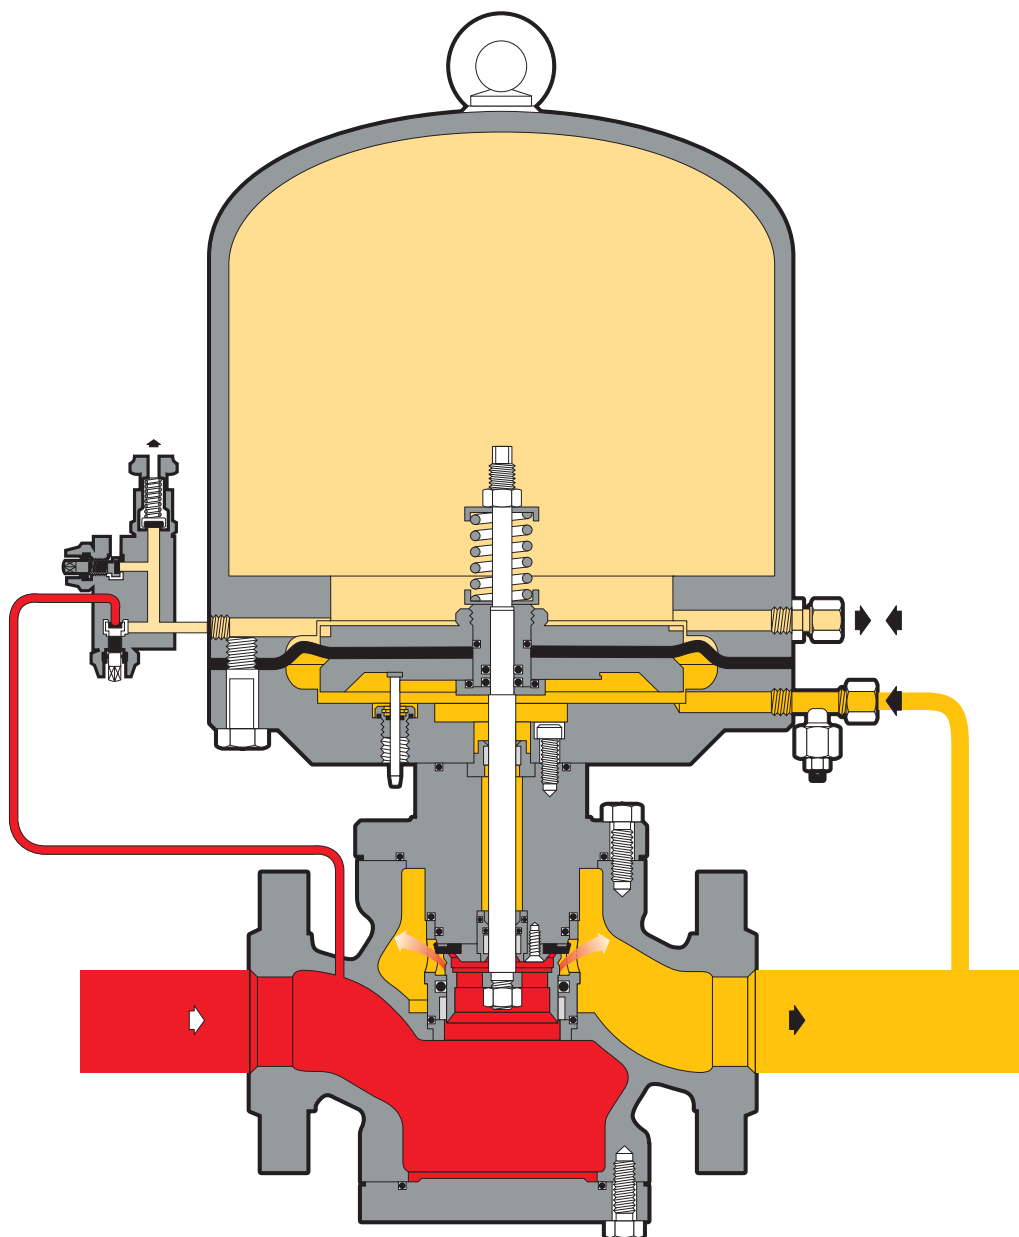

P 414

REGOLATORE DI PRESSIONE
PRESSURE REGULATOR
GAS-DRUCKREGELGERÄT
DETENDEUR DE PRESSION
REGULADOR DE PRESION
REGULADOR DE PRESSÃO

STAFLUX 185

...+ SB/82

 Pressione d'entrata. *Inlet pressure.*
Eingangdruck. *Pression amont.*
Presión de entrada. *Pressão de entrada.*

 Pressione d'uscita. *Outlet pressure.*
Ausgangdruck. *Pression aval.*
Presión de salida. *Pressão de ajustante.*

 Motorizzazione. *Motorisation.*
Steuerdruck. *Motorization.*
Motorización. *Motorização.*