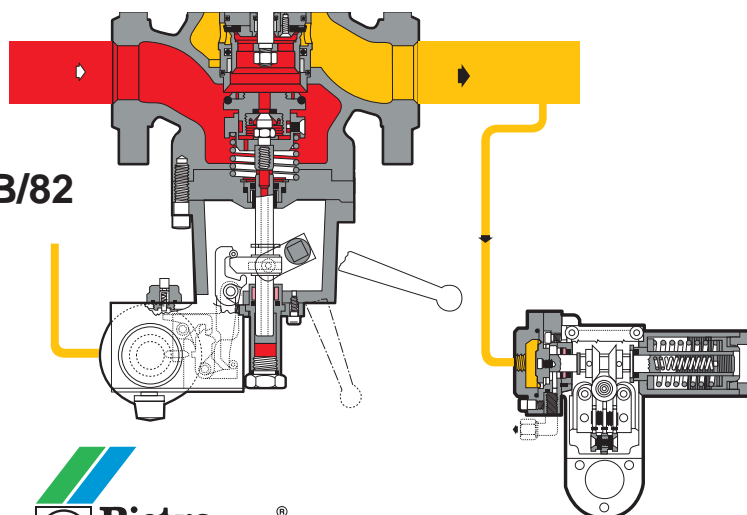

P 414

REGOLATORE DI PRESSIONE
PRESSURE REGULATOR
GAS-DRUCKREGELGERÄT
DETENDEUR DE PRESSION
REGULADOR DE PRESION
REGULADOR DE PRESSÃO

STAFLUX 185

...+ SB/82

 Pressione d'entrata. *Inlet pressure.*
Eingangdruck. *Pression amont.*
Presión de entrada. *Pressão de entrada.*

 Pressione d'uscita. *Outlet pressure.*
Ausgangdruck. *Pression aval.*
Presión de salida. *Pressão de ajustante.*

 Motorizzazione. *Motorisation.*
Steuerdruck. *Motorization.*
Motorización. *Motorização.*